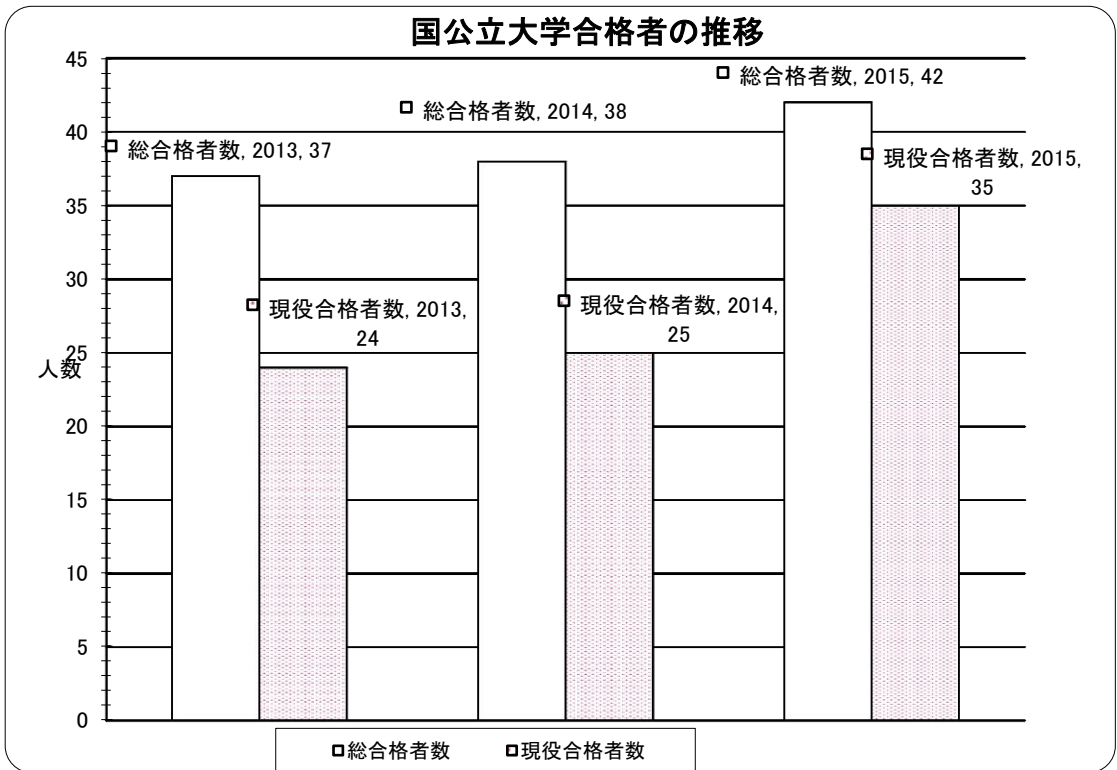

進路実績（2015年春）

◆国公立大学 42名 合格！（うち現役35名）

北海道大、千葉大、富山大、信州大、滋賀大、京都教育大2、京都工芸繊維大
大阪教育大5、神戸大3、奈良教育大、和歌山大、鳥取大、岡山大、広島大、徳島大
愛媛大、長崎大、金沢美術工芸大、静岡県立大、滋賀県立大、京都市立芸大2
大阪市立大3、大阪府立大2、兵庫県立大2、神戸市外大2、福山市立大、高知県立大

◆立命館大学の合格者数は、全国第8位！