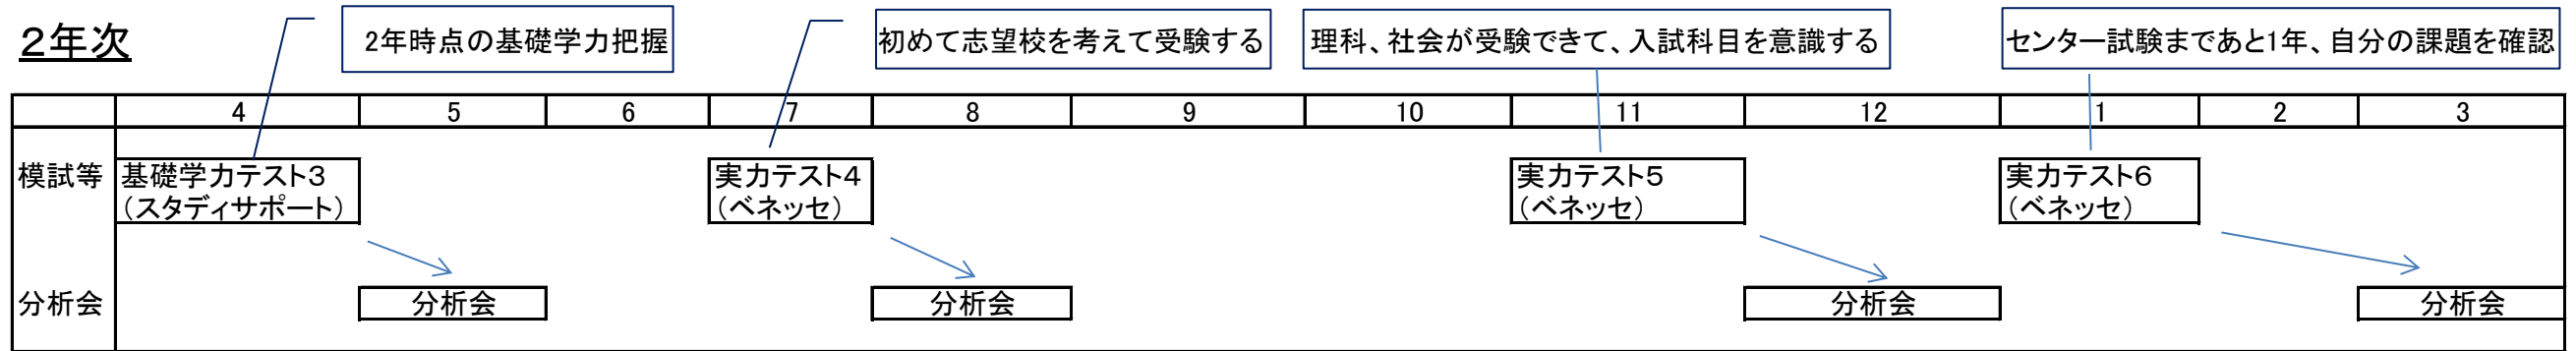

大阪府立三島高等学校 3年間の学力推移を把握する取り組み

1年次

2年次

3年次